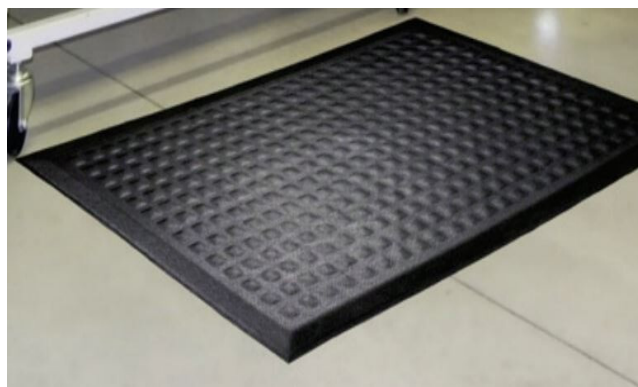

# Yoga Comfort - arbejdsmatte

En ekstremt holdbar arbejdsmatte, der er aflastende, og skridsikker, og som giver meget god komfort på hårde gulve.

Det tætte materiale er lavet af 100% nitrilgummi, som gør det ekstremt modstandsdygtigt over for olier, fedt, kemikalier og skærevæsker.

Antimikrobielt behandlet for at reducere bakterievækst, hvilket gør den velegnet til selv miljøer med høje hygiejnekra, som f.eks. restaurantkøkkener, hospitaler, laboratorier.

Med en kraftig, skrå kant, der reducerer risikoen for at snuble.

# Comfort Flow - arbejdsmatte

Blød og smidig arbejdsmatte, som aflaster, giver god komfort og ergonomi på hårde gulve.

Det kraftige mønster gør den skridsikker, og den åbne konstruktion slipper væde igennem og dræner og ventilerer gulvet.

# Yoga Solid Extra - arbejdsmatte

Slidstærk, blød og dæmpende modulmatte med en tæt og skridsikker overside.

Små dupper på indersiden løfter maten op hvilket bevirker, at den dræner og ventilerer mod gulvet. Affasede kanter for reduceret snublerisiko kan tilkøbes.