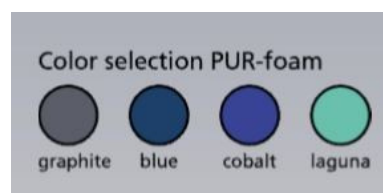

Varenummer	HMI-nr.	Beskrivelse	Farve
701401		RCN bade-/toiletstol SCC 250 PP	Oplys v/bestilling
701415		Sædelåg til hygiejneåbning (PPE)	Oplys v/bestilling