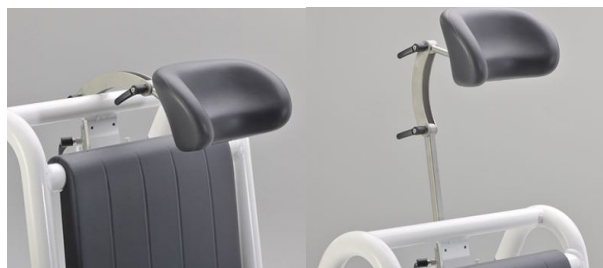

Bade-/toiletstole

Comfort E - bade-/toiletstol

Ideel til pleje af borgere med minimal overkropsstyrke eller som er hyperaktive.

Elektrisk kipfunktion sikrer jævne bevægelser for sikker tiltning og hjælper med til, at undgå pludselige frygtreaktioner.

Tiltbar fra -5 gr. til +40 gr.

Blødt aftageligt PUR-sæde med lukket hygiejneåbning og aftageligt blødt PUR-ryglæn, som letter rengøring og adgang. (Sædelåg medfølger ikke).

Opklappelige armlæn polstret med PUR. Justérbar hovedstøtte.

Individuelt justérbare og sammenfoldelige fodstøtter.

4 stk. Ø100 mm rustfrie dobbelthjul - alle med bremse.

Inkl. toiletspand m/låg.

Anti-tip ramme med optimalt tiltpunkt, produceret i pulverlakeret høj kvalitets rustfrit stål.