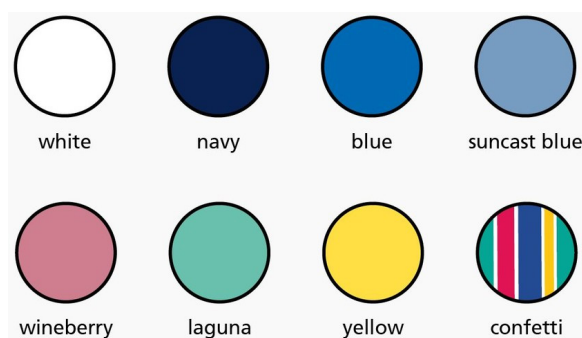

Vægt: 46 kg

Brugervægt: 400 kg

Produktet lagerføres ikke - hjemtages kun på bestilling.

Varenummer	HMI-nr.	Beskrivelse	Farve
701430	133205	RCN bade-/toiletstol XXXL	Oplys v/bestilling

RCN bade-/kørestol - DR 100 Mini S