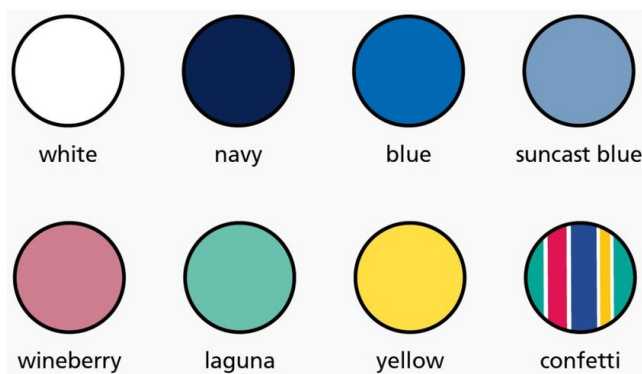

Strandkørestol

En kørestolsinspireret strandstol med 4 store ballondæk, som kan køre hvor underlaget er ujævnt eller blødt, og som giver helt nye muligheder for fritidsbeskæftigelse til gangbesværede personer.

De åndbare sæde- og rygpuder gør det muligt for brugeren at opholde sig længe i strandstolen, også på varme og solrige dage. (Oplys farve v/bestilling).

Tåler saltvand.

Fremstillet i slagfast hvidt møbelplast, så den ikke rustner.

UV-resistent og kan let rengøres med de fleste desinfektionsmidler.

Kan skilles ad i tre dele, uden brug af værktøj.

Stolen har svingbare armlæn, håndbremse, sikkerhedsbøjle og er inkl. opbevarings-/fragttaske.

Tekniske data:

Højde: 85 cm
Længde: 74 cm
Bredde: 55 cm
Total bredde: 104 cm
Total længde: 110 cm
Total højde: 111 cm
Sædehøjde: 63 cm
Vægt: 35 kg
Brugervægt: 150 kg

Produktet lagerføres ikke - hjemtages kun på bestilling.

Leveres delvist samlet.

Varenummer	HMI-nr.	Beskrivelse	Farve
630300	32286	RCN Strandkørestol SM 700 FBS SBS	Oplys v/bestilling
630306		Paraply/Parasol til RCN strandkørestol