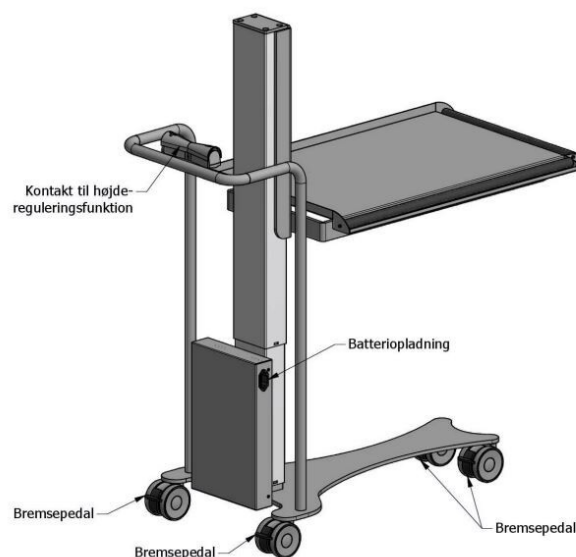

# Arbejdslifte/Løftevogne

# Rullebord/-lift, MORE

Højderegulerbart rullebord/løftevogn/lift som er designet og konstrueret til industriel anvendelse som assistancebord (aflægningsbord) i f.eks. sterilcentraler, laboratorier, køkkener, kantiner, osv.

Produktet er udført i kraftige stålplader/rør og er yderst holdbart og stabilt.

Bordpladen kan reguleres 100 cm op/ned vha. elektrisk batteridrevet motorsystem.

Bordpladen er med ruller på 2 sider, og fås i enten compact laminat (kan tåle vand) eller i rustfri stål.

Bordets højderegulering styres vha. kontakten på styrebøjlen, hvor man kan vælge mellem op eller ned tasten. Tasten holdes nede indtil den ønskede position er nået. Når tasten slippes standser bevægelsen straks.