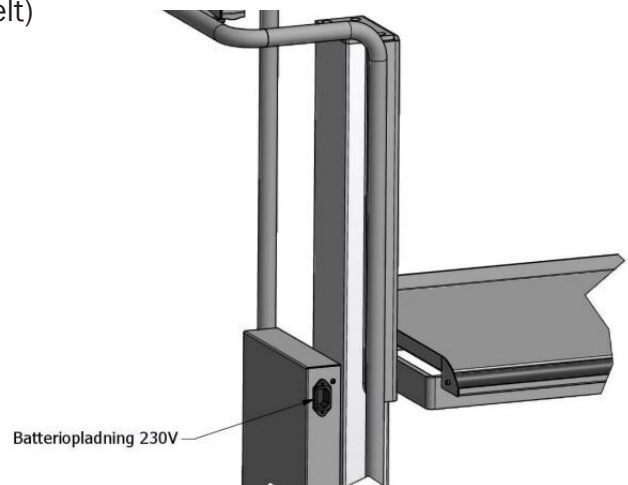

Rullebord/-lift, MORE

Tekniske specifikationer:

Tilslutningsspænding: 230 V~, 50 Hz, 1,3A

Intermittent (periodisk brug): 2/18, 2 min. kontinuerlig brug efterfulgt af 18 min. pause.

Lydniveau/støj: <55 dB(A)

Maksimal belastning på bordplade: 40 kg (jævnt fordelt)

Vægt: ~30 kg

Løftehøjde: 40-140 cm, 50-150 eller 60-160 cm

Total højde: 80-180 cm/190 cm/200 cm

Total længde: 97,9 cm

Total bredde: 44,6 cm