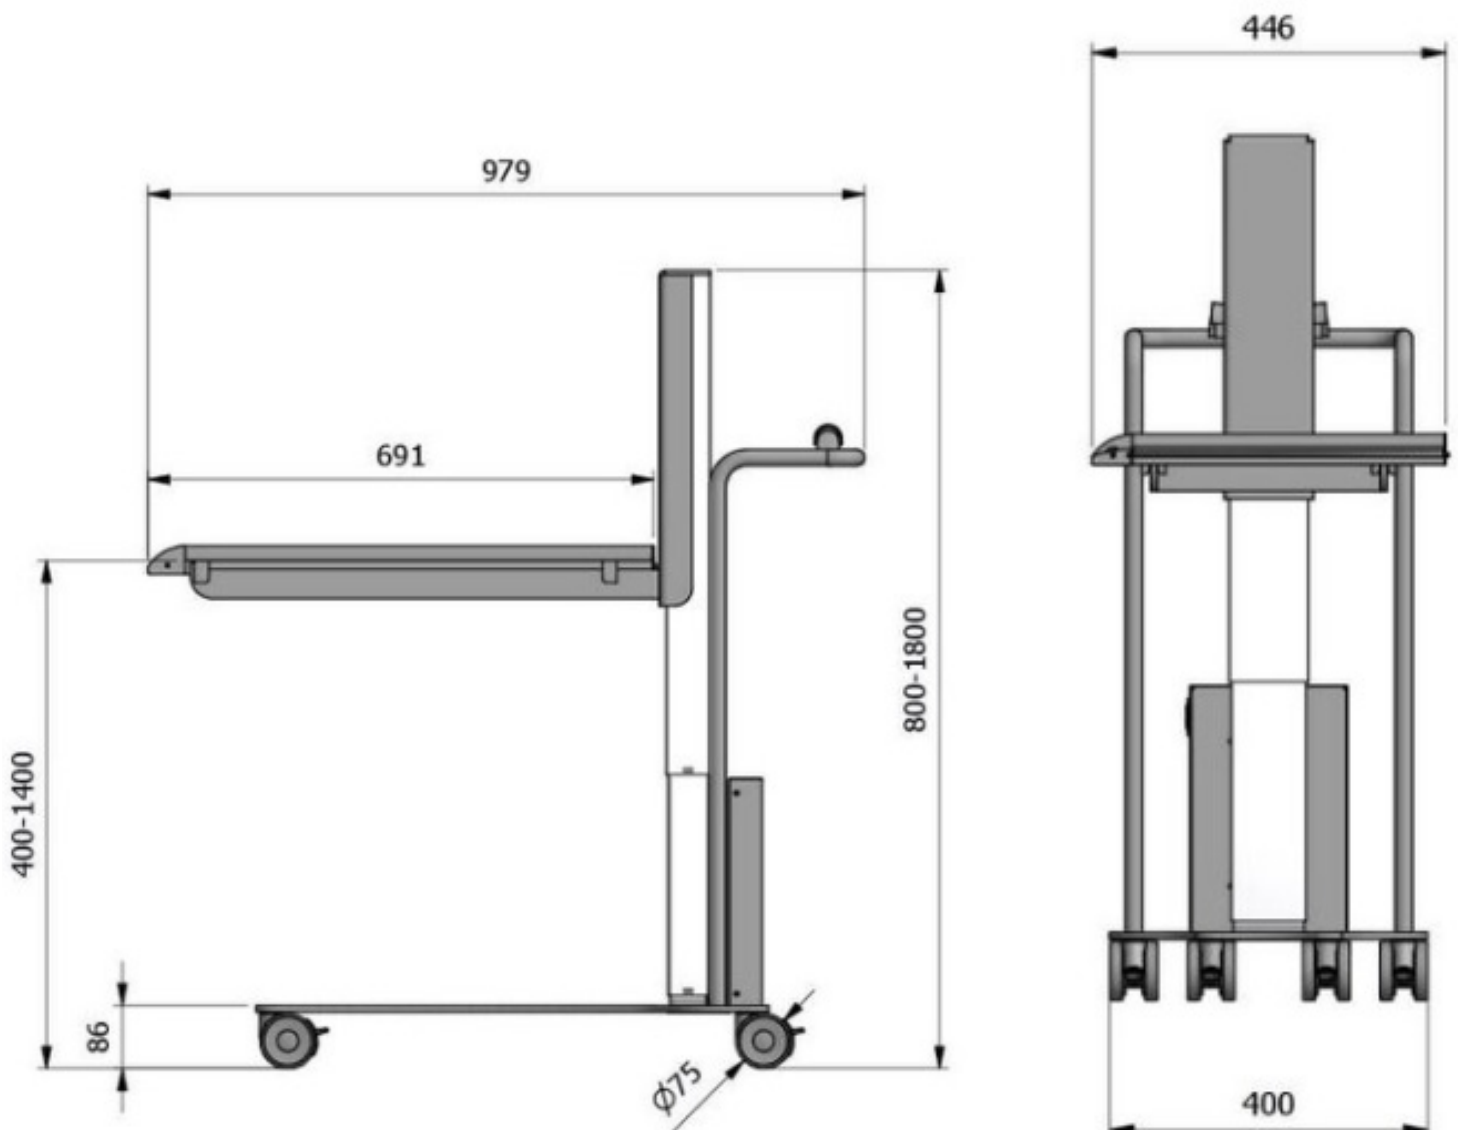

Produktet er udført i kraftige stålplader/rør og er yderst holdbart og stabilt.

Bordpladen kan reguleres 100 cm op/ned vha. elektrisk batteridrevet motorsystem.

Bordpladen er med ruller på 2 sider, og fås i enten compact laminat (kan tåle vand) eller i rustfri stål.

Vægt: ~30 kg

Løftehøjde: 40-140 cm, 50-150 eller 60-160 cm

Total højde: 80-180 cm/190 cm/200 cm

Total længde: 97,9 cm

Total bredde: 44,6 cm

En alsidig løftevogn egnet til mange forskellige anvendelsesområder -f.eks. i supermarkeder, værksteder, distributionslagre, sundhedsvæsenet, kontorer, biblioteker, apotekere og meget mere.

### Tekniske specifikationer:

Løftekapacitet: op til 70 kg.

Løftehøjde: 12 - 150,5 cm

Løftehastighed: 125 mm/sek

Mål på platform/plade: 43,4 x 41,8 cm (B/D)

Mål på tipper: 34,6 cm x 42,9 cm (B/D)

Total højde: 170 cm